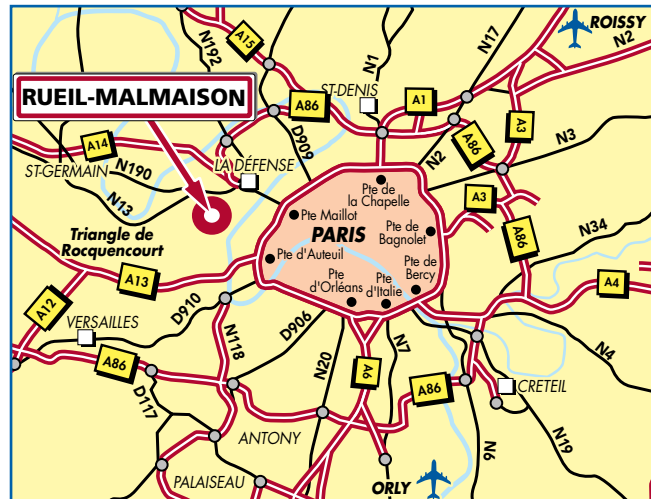

**■ Depuis PARIS PTE MAILLOT PAR A14/A86 : (A)**

Rejoindre la PORTE MAILLOT puis direction LA DÉFENSE. Après le PONT DE NEUILLY, tout droit prendre le tunnel sous LA DÉFENSE. Prendre la sortie direction RUEIL-MALMAISON/ST-GERMAIN-EN-LAYE (en restant toujours sur la file de gauche). Suivre la N13, passer le rond-point des Bergères. Au niveau de la place de la Boule prendre la N190 direction CHATOU. Passer sous le pont RER, puis à droite. (voir loupe)

**■ Depuis l'AÉROPORT ROISSY CHARLES DE GAULLE : (B)**

Prendre l'autoroute A1 direction LA DÉFENSE/

NANTERRE. Suivre NANTERRE/ST-GERMAIN. Suivre la direction A14 puis A86 direction ST-GERMAIN-EN-LAYE et sortir à RUEIL 2000/RUEIL SUR SEINE. Prendre la 1ère à droite, puis au feu rouge tourner à droite rue Montante. Accès Parking Hôtel au feu rouge en bas de la rue Edouard Belin, tourner de suite à droite. (voir loupe)

**■ Depuis l'AÉROPORT D'ORLY : (C)**

Prendre l'autoroute A6 direction PARIS-PORTE D'ORLÉANS. Emprunter le BOULEVARD PÉRIPHÉRIQUE OUEST. Suivre la direction LA DÉFENSE. Prendre

la direction A14 puis A86 direction ST-GERMAIN-EN-LAYE et sortir à RUEIL 2000/RUEIL SUR SEINE. Prendre la 1ère à droite, puis au feu rouge tourner à droite rue Montante. Accès Parking Hôtel au feu rouge en bas de la rue Edouard Belin, tourner de suite à droite.

**■ Transports en Commun :**

Prendre le RER ligne A1, direction ST-GERMAIN-EN-LAYE. Descendre à la station RUEIL-MALMAISON et prendre la sortie «rue des deux gares». Au feu à droite, l'hôtel Novotel Atria se trouve à votre gauche rue Edouard Belin.