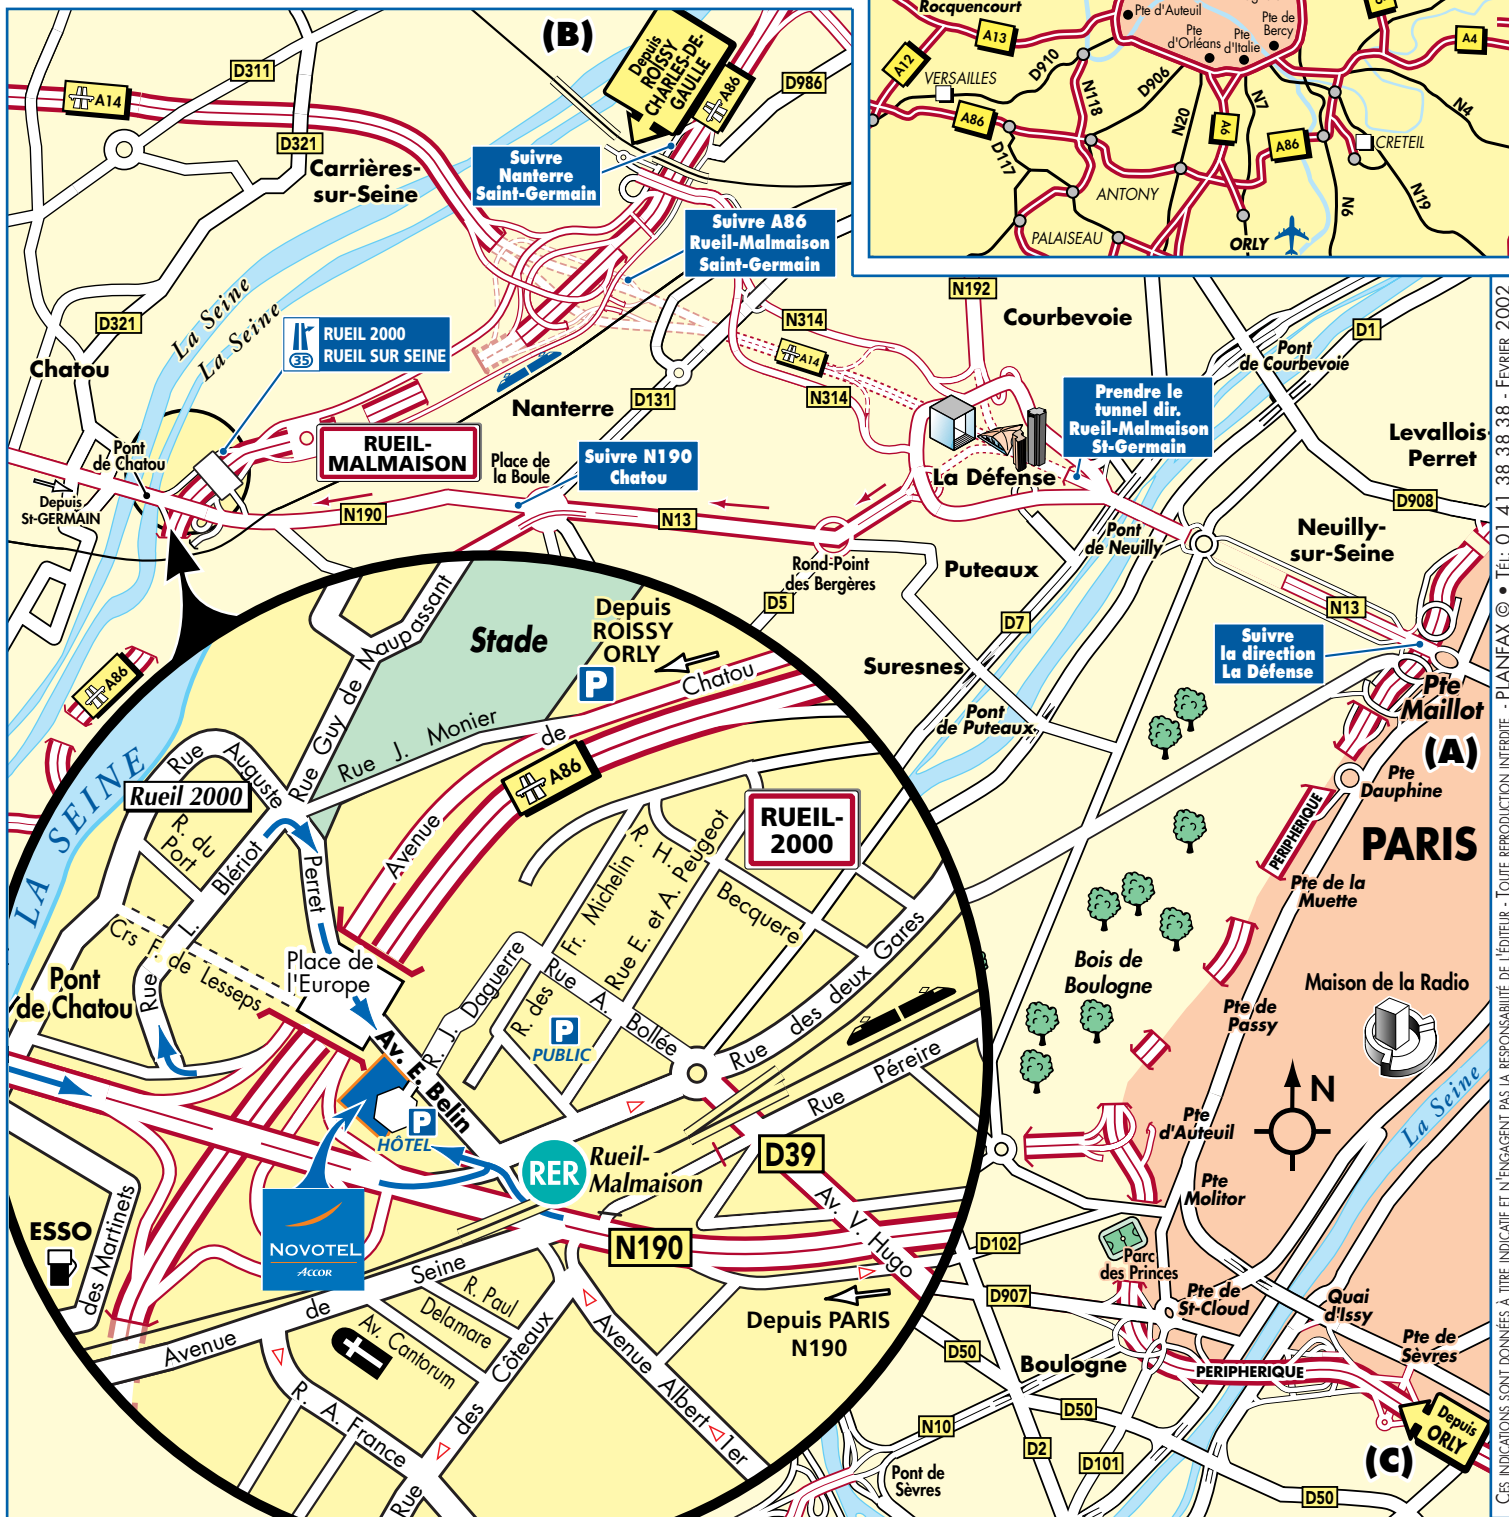

**■ Depuis PARIS PTE MAILLOT PAR A14/A86 : (A)**

Rejoindre la PORTE MAILLOT puis direction LA DÉFENSE. Après le PONT DE NEUILLY, tout droit prendre le tunnel sous LA DÉFENSE. Prendre la sortie direction RUEIL-MALMAISON/ST-GERMAIN-EN-LAYE (en restant toujours sur la file de gauche). Suivre la N13, passer le rond-point des Bergères. Au niveau de la place de la Boule prendre la N190 direction CHATOU. Passer sous le pont RER, puis à droite. (voir loupe)

**■ Depuis l'AÉROPORT ROISSY CHARLES DE GAULLE : (B)**

Prendre l'autoroute A1 direction LA DÉFENSE/

NANTERRE. Suivre NANTERRE/ST-GERMAIN. Suivre la direction A14 puis A86 direction ST-GERMAIN-EN-LAYE et sortir à RUEIL 2000/RUEIL SUR SEINE. Prendre la 1ère à droite, puis au feu rouge tourner à droite rue Montante. Accès Parking Hôtel au feu rouge en bas de la rue Edouard Belin, tourner de suite à droite. (voir loupe)

**■ Depuis l'AÉROPORT D'ORLY : (C)**

Prendre l'autoroute A6 direction PARIS-PORTE D'ORLÉANS. Emprunter le BOULEVARD PÉRIPHÉRIQUE OUEST. Suivre la direction LA DÉFENSE. Prendre

la direction A14 puis A86 direction ST-GERMAIN-EN-LAYE et sortir à RUEIL 2000/RUEIL SUR SEINE. Prendre la 1ère à droite, puis au feu rouge tourner à droite rue Montante. Accès Parking Hôtel au feu rouge en bas de la rue Edouard Belin, tourner de suite à droite.

**■ Transports en Commun :**

Prendre le RER ligne A1, direction ST-GERMAIN-EN-LAYE. Descendre à la station RUEIL-MALMAISON et prendre la sortie «rue des deux gares». Au feu à droite, l'hôtel Novotel Atria se trouve à votre gauche rue Edouard Belin.